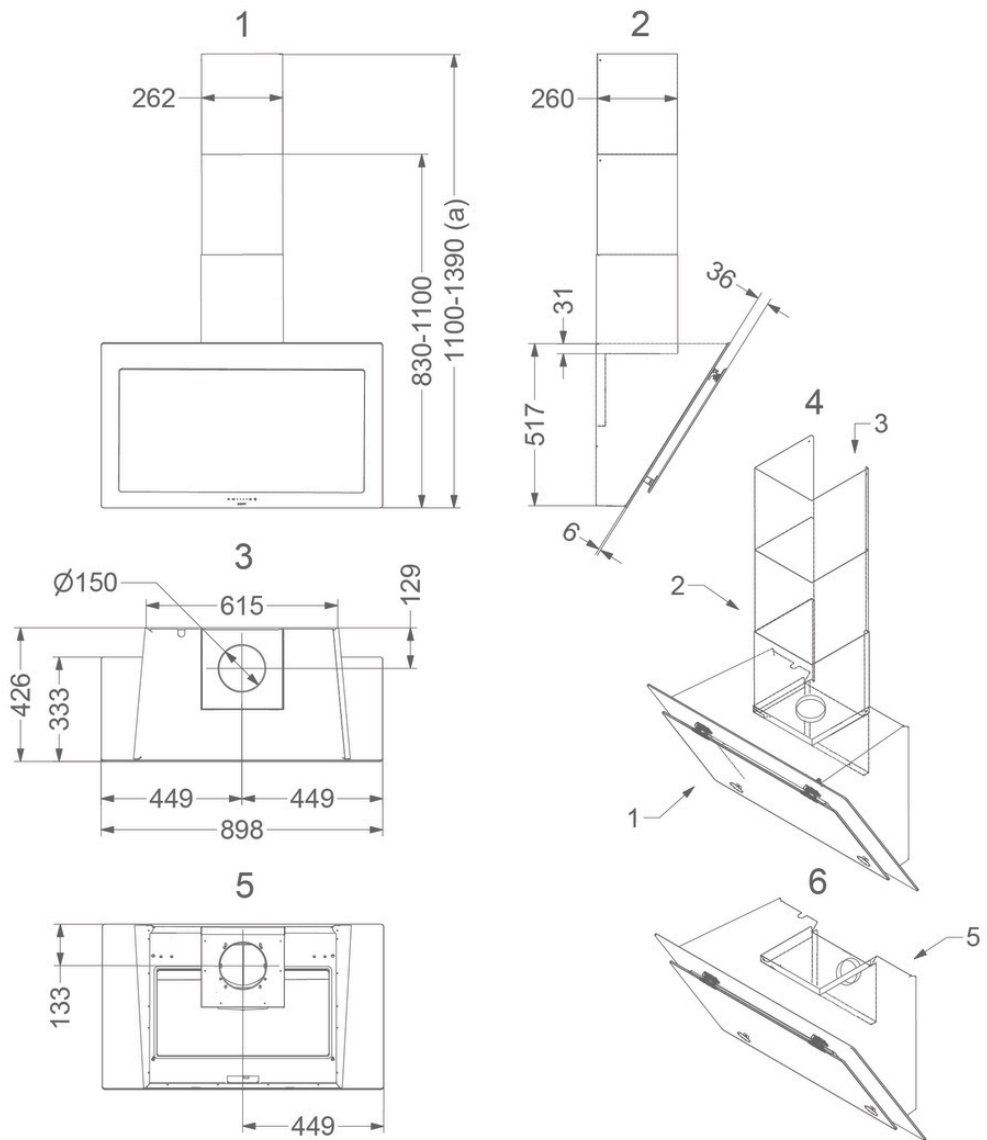

### Dimensions

▪ Dimensions du produit avec évacuation (LxPxHmin-Hmax) (mm)	898 x 426 x 830 - 1100
▪ Dimensions du produit avec recyclage (LxPxHmin-Hmax) (mm)	898 x 426 x -
▪ Hmax rallonge de cheminée avec évacuation (mm)	1390
▪ Distance conseillée entre hotte et table à induction (Hmin-Hmax)(mm)	500 - 750
▪ Distance conseillée entre hotte et table gaz (Hmin-Hmax)(mm)	650 - 750
▪ Distance conseillée entre hotte et table électrique ou vitrocéramique (Hmin-Hmax)(mm)	500 - 750
▪ Diamètre de la sortie d'air (mm)	150
▪ Positionnement sortie d'air	Supérieur, Arrière

### Caractéristiques techniques

▪ Puissance de raccordement totale (W)	7
▪ Tension (V)	220-230
▪ Fréquence (Hz)	50
▪ Longueur du câble de raccordement (m)	1,3
▪ Consommation en mode standby (Ps) (W)	0.29
▪ Poids net (kg)	34